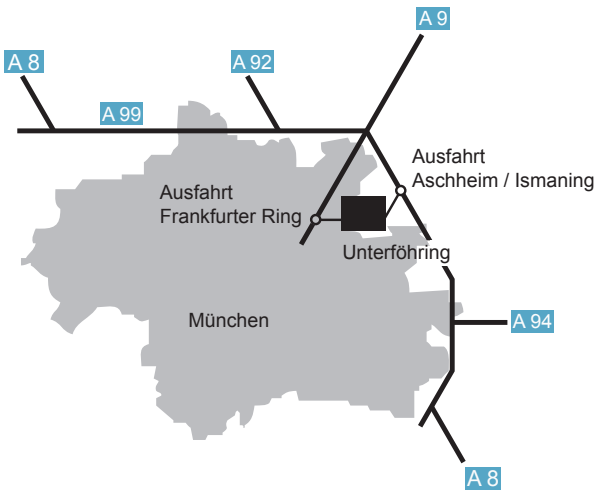

Anreise

Mit dem Auto

Im Nordosten von München gelegen bietet Unterföhring dem Individualverkehr eine überaus günstige Anbindung. Über den direkten Autobahnanschluss benötigen Sie nur 20 Minuten bis zum Flughafen. Zur Neuen Messe sind es nur knapp 15 Minuten. Und auch die Münchner Innenstadt mit allen Sehenswürdigkeiten, Einkaufs- und Unterhaltungsangeboten ist in 20 Minuten mit dem PKW zu erreichen.

Mit öffentlichen Verkehrsmittel

Auch der Anschluss an die öffentlichen Verkehrsmittel ist optimal. Nur etwa acht Gehminuten von der Plaza entfernt befindet sich die S-Bahn-Haltestelle „Unterföhring“. Hier haben Sie Anschluss zur S8, die Sie in 20 Minuten entweder in die Innenstadt oder zum Flughafen bringt. Alternativ hält die Buslinie 233 nur 5 Gehminuten von Park Village entfernt. Binnen 10 Minuten bringt Sie der Bus zur U-Bahn-Station „Studentenstadt“, wo Sie direkten Anschluss zum Marienplatz haben.

Lageplan